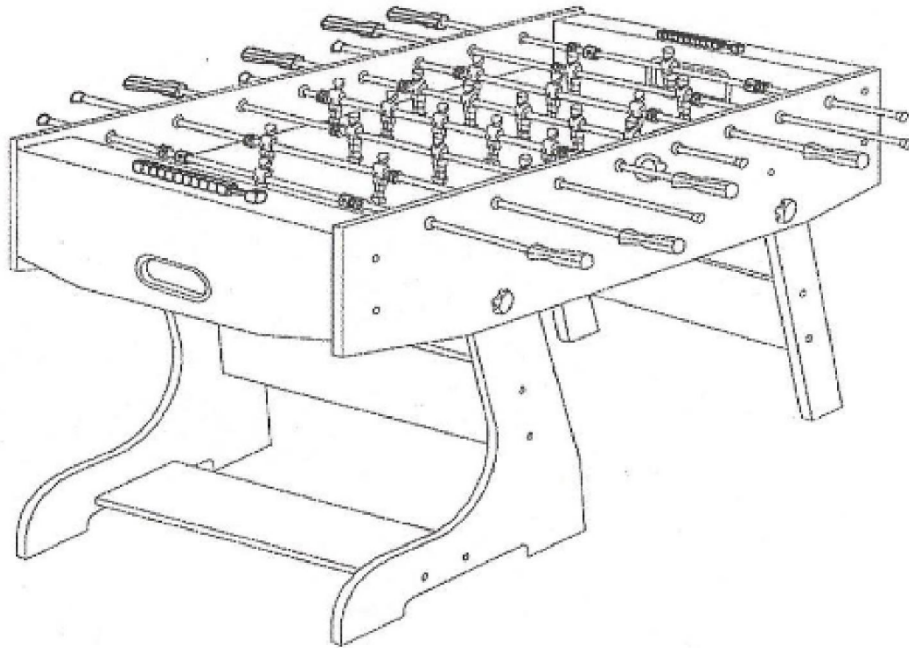

PESCUITORI

Numărul produsului:

4842

Figyelmeztetés!

1. Ellenőrizze az összes részt, csavart és anyát, hogy rendesen meg e vannak szorítva, ha nem, akkor húzza meg őket.
2. Kérjük az asztalt stabilan felállítani, mert ellenkező esetben a csavarok kilazulhatnak, ami befolyásolja a játékot is.
3. Amennyiben nehézségei lennének az asztal összerakásával, kérjük forduljon az eladóhoz.

Lista de piese

<p>#1</p>  <p>Main frame 1 Piece</p>	<p>#2</p>  <p>Leg A 1 Piece</p>	<p>#3</p>  <p>Leg B 1 Piece</p>	<p>#4</p>  <p>Leg C 1 Piece</p>
<p>#5</p>  <p>Leg D 1 Piece</p>	<p>#6</p>  <p>Leg panel B 1 Piece</p>	<p>#7</p>  <p>Leg panel A 2 Pieces</p>	<p>#8</p>  <p>Player blue 11 Pieces</p>
<p>#9</p>  <p>Player red 11 Pieces</p>	<p>#10</p>  <p>Two Player Rod 2 Pieces</p>	<p>#11</p>  <p>Three Player Rod 4 Pieces</p>	<p>#12</p>  <p>Five Player Rod 2 Pieces</p>
<p>#13</p>  <p>Stop ring 4 Pieces</p>	<p>#14</p>  <p>Bumper 16 Pieces</p>	<p>#15</p>  <p>Steel Washer 16 Pieces</p>	<p>#16</p>  <p>4x24mm Screw 26 Pieces</p>
<p>#17</p>  <p>Lock Nut 26 Pieces</p>	<p>#18</p>  <p>Handle 8 Pieces</p>	<p>#19</p>  <p>Rod End Cap 8 Pieces</p>	<p>#20</p>  <p>Soccer ball 2 Pieces</p>
<p>#21</p>  <p>4X35mm screw 4 Pieces</p>	<p>#22</p>  <p>Score rack 2 Pieces</p>	<p>#23</p>  <p>Ball Entry Cup 2 Pieces</p>	<p>#24</p>  <p>4X15mm screw 6 Pieces</p>
<p>#25</p>  <p>4X55mm Screw 12 Pieces</p>	<p>#26</p>  <p>Washer 4 Pieces</p>	<p>#27</p>  <p>M8X70mm Bolt 4 Pieces</p>	<p>#28</p>  <p>Screwdriver 1 Piece</p>